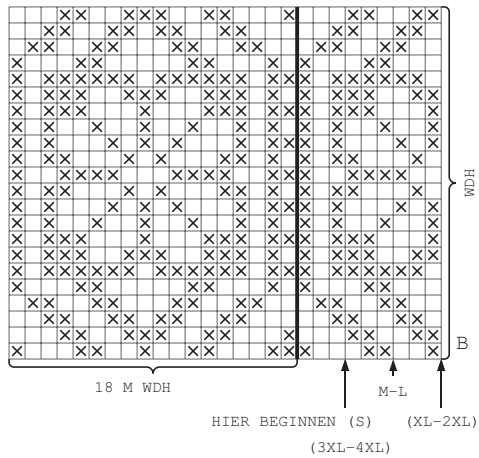

KORREKTUR T75

NR 1 TINDE DAMENPULLOVER

GARNMENGE

MUSTERFARBE 1

Dunkles Terrakotta 4035: (50) 50 (100) 100 (100) 100

Gramm

NR 2 MELDAL HERRENJACKE

NR 9 MELDAL DAMENJACKE