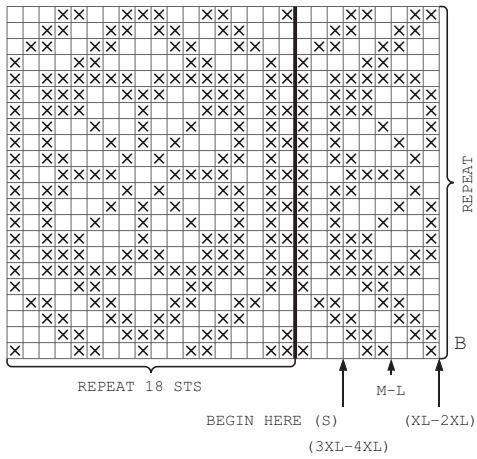

©RRECTION T75

NR 1 TINDE LADIES SWEATER

YARN REQUIRED

Dk.terracotta #4035: (1) 1 (2) 2 (2) 2 balls

NR 2 MELDAL CARDIGAN MEN

NR 9 MELDAL LADIES CARDIGAN