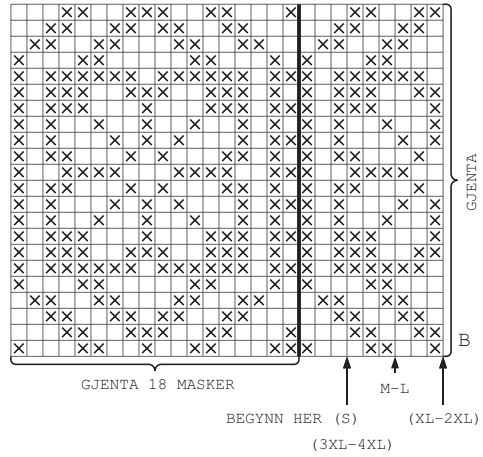

RETTELSESR T75

NR 1 TINDE DAMEGENSER

GARNMENGDE

MØNSTERFARGE 1

Mørk terrakotta 4035: (50) 50 (100) 100 (100) 100 gram

NR 3 HEGE DAMEGENSER

NR 2 MELDAL HERREKOFTE

NR 9 MELDAL DAMEKOFTE