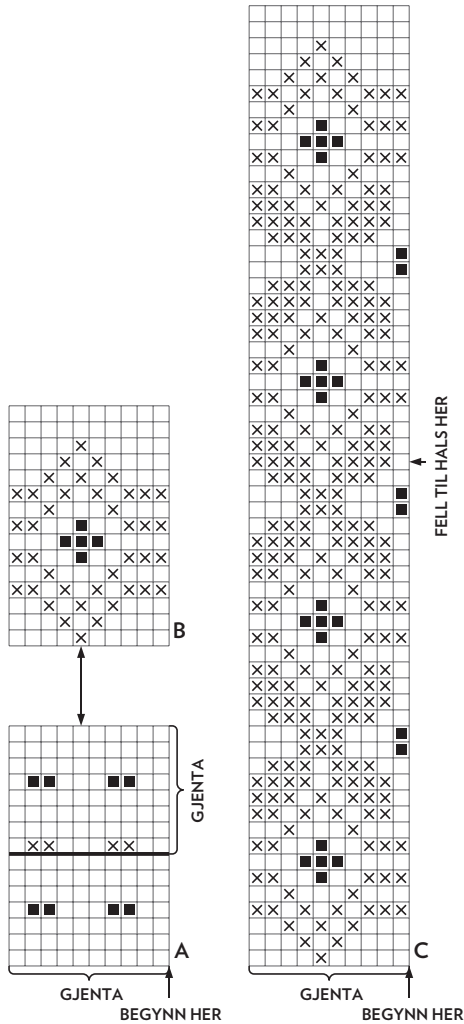

RETTELSESR T75

NR 1 TINDE DAMEGENSER

GARNMENGDE

MØNSTERFARGE 1

Mørk terrakotta 4035: (50) 50 (100) 100 (100) 100 gram

NR 3 HEGE DAMEGENSER

NR 2 MELDAL HERREKOFTE

NR 9 MELDAL DAMEKOFTE