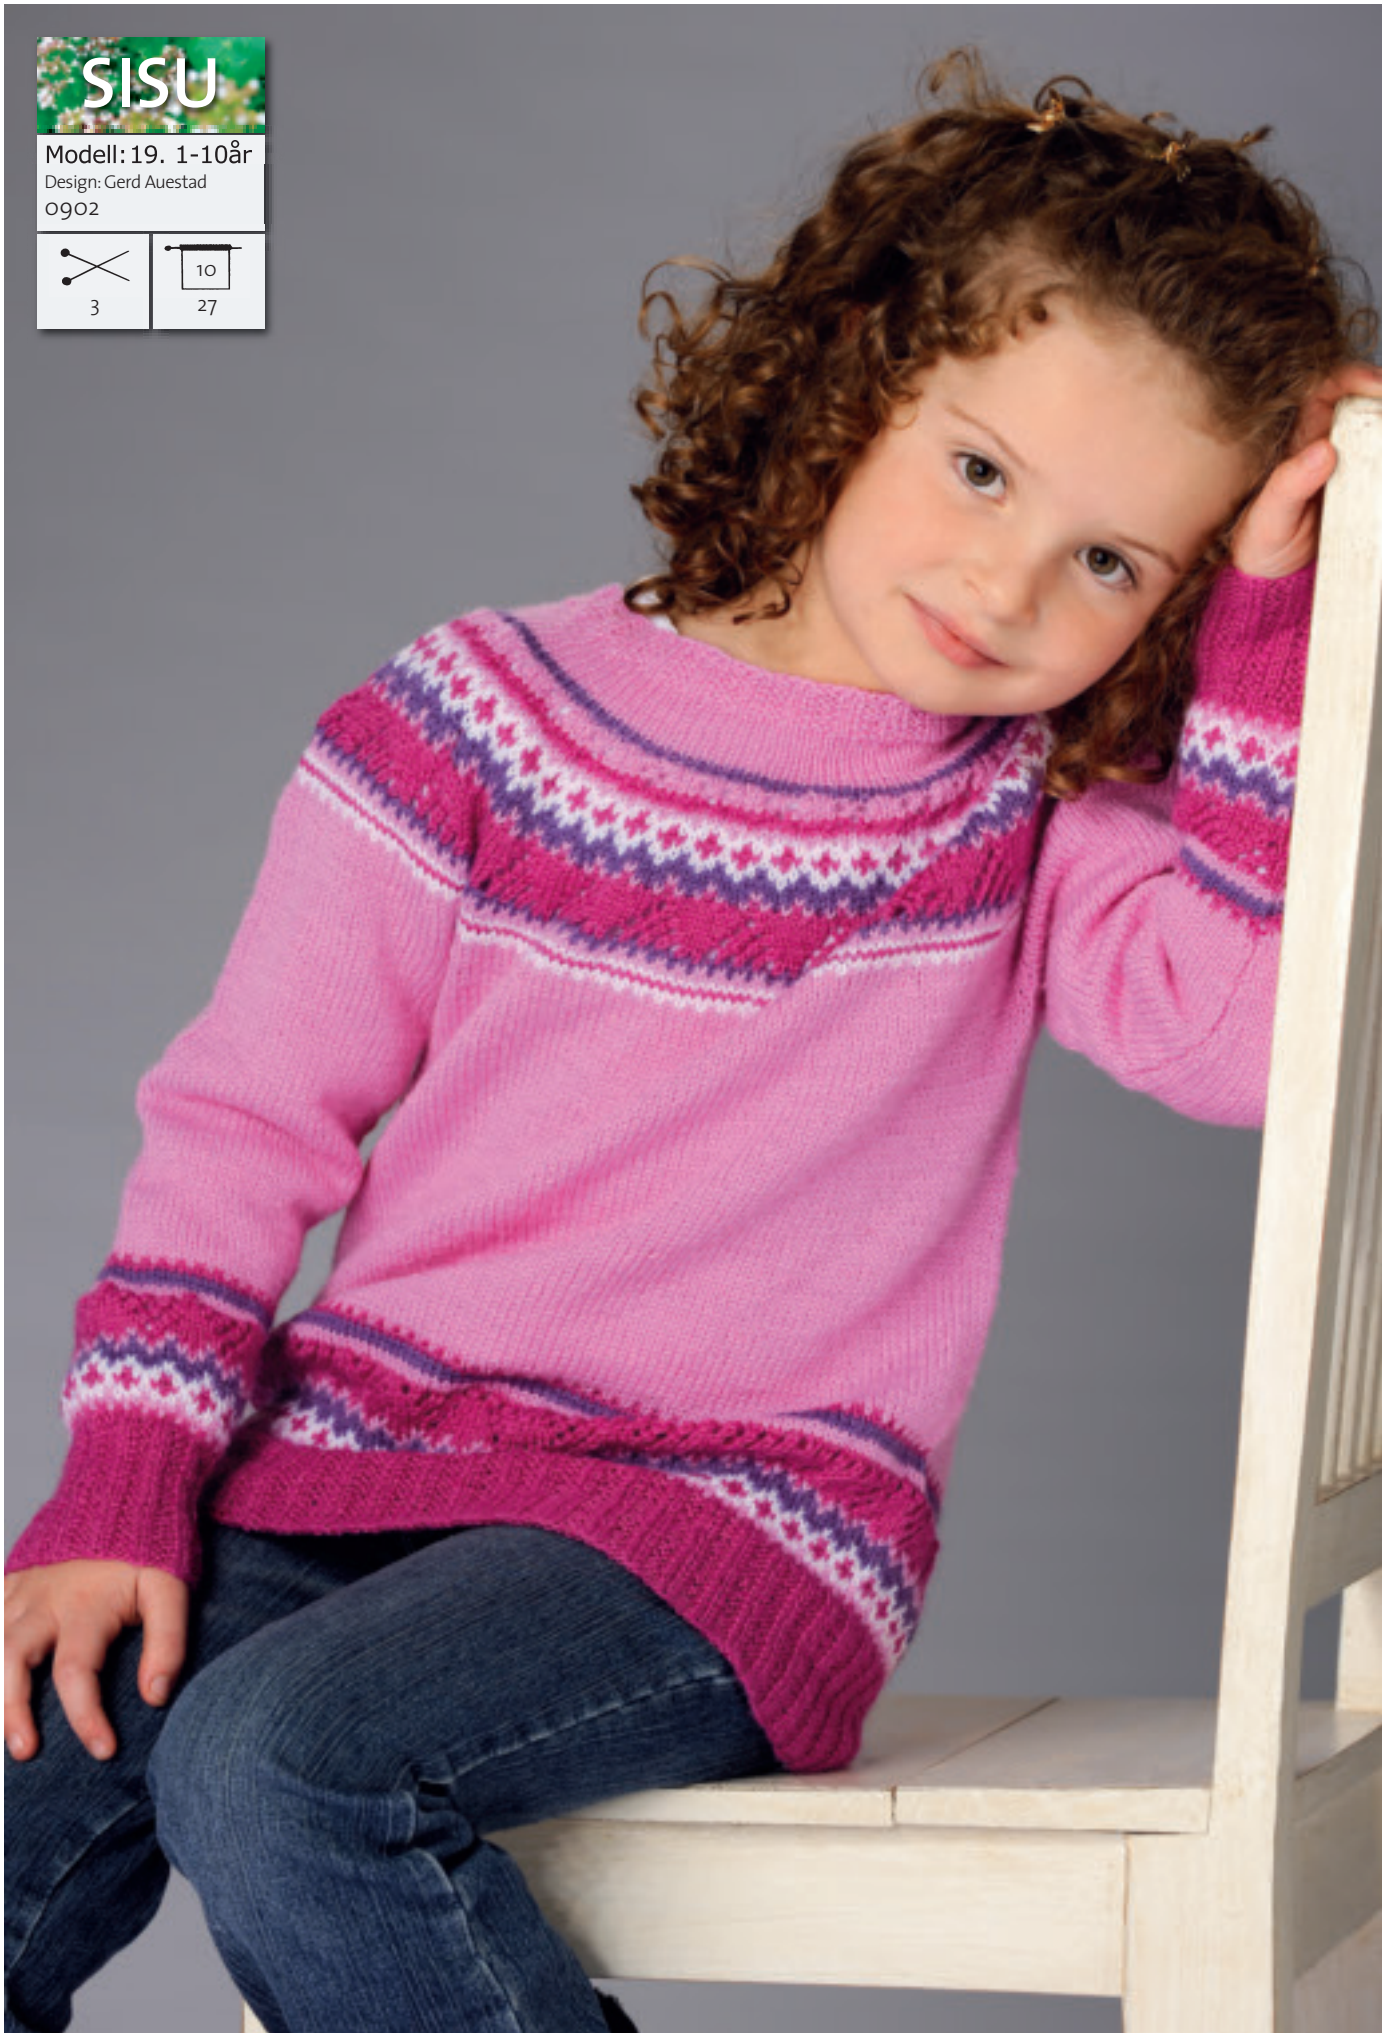

Modell: 19. 1-10år
Design: Gerd Auestad
0902