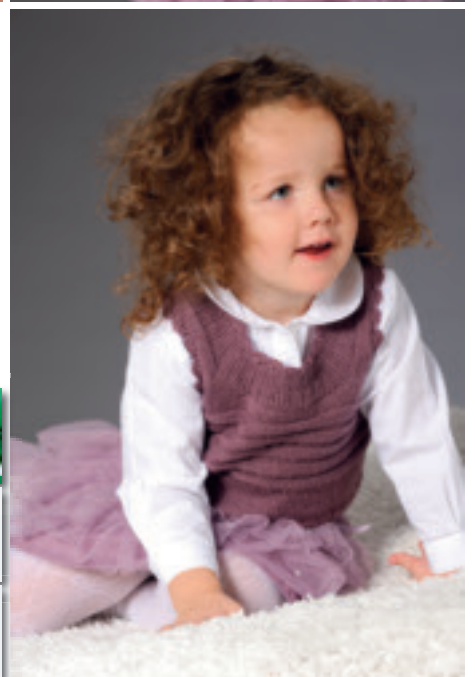

0902 barn

# mix barn

*Håndstrikket - alltid spesielt!*

**mini  
alpaka**  
Modell: 1-2. 1-6år  
Design: Åsa Johansson/  
Gerd Auestad  
0902

**SISU**

Modell: 3. 4-11år  
 Design: Lene Holme Samsøe  
 0902

	
3	27

**SISU**

Modell: 4. 2-10år  
 Design: Åsa Johansson  
 0902

	
3	27

SandnesGarn  
presenterer her et  
hefte med fine  
strikkemodeller  
for barn.  
Alle modellene  
strikkes i våre gode  
og holdbare  
merkegarn.