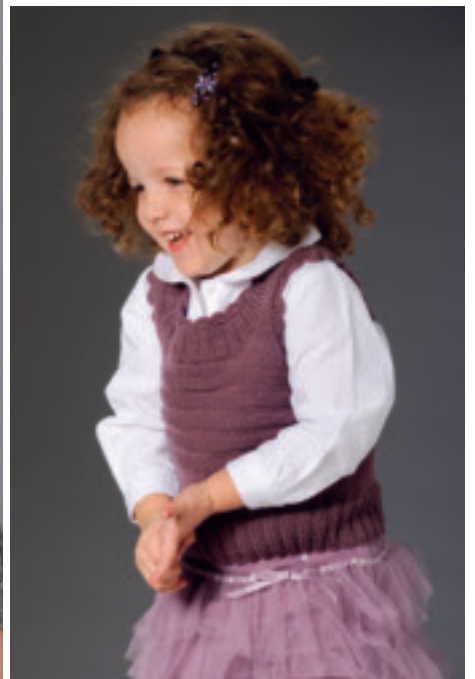

SISU

Modell: 3. 4-11år
Design: Lene Holme Samsøe
0902

3	27

SISU

Modell: 4. 2-10år
Design: Åsa Johansson
0902

3	27